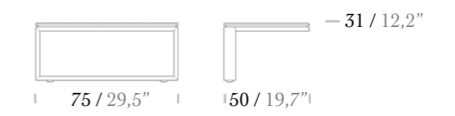

Coffee Table 87x87 (Ceramic Plate)

Coffee Table 120x60 (Ceramic Plate)

Low Table 120x60

Coffee Table 120x60 (Ceramic Plate)

Side Table Module

Side Table Module (Ceramic Plate)

Middle Table Module

Middle Table Module (Ceramic Plate)