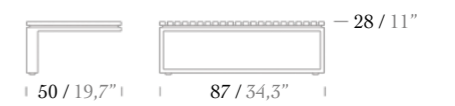

Pouf

* Iroko and Aluminium options are available for back slats.

Coffee Table 87x87

Coffee Table 120x60

Side Table Module

Middle Table Module

Side Table C-Form

Right Corner Module