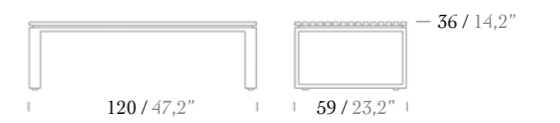

Pouf

* Iroko and Aluminium options are available for back slats.

Coffee Table 87x87

Coffee Table 120x60

Side Table Module

Middle Table Module

Side Table C-Form

Right Corner Module