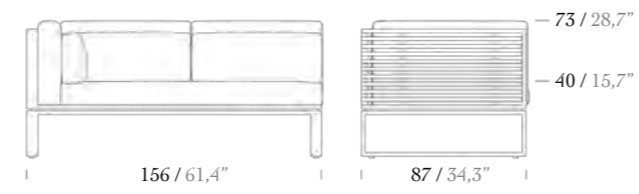

Pouf

* Iroko and Aluminium options are available for back slats.

Coffee Table 87x87

Coffee Table 120x60

Side Table Module

Middle Table Module

Side Table C-Form

Right Corner Module