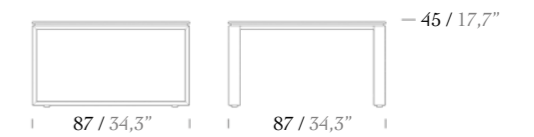

Coffee Table 87x87 (Ceramic Plate)

Coffee Table 120x60 (Ceramic Plate)

Low Table 120x60

Coffee Table 120x60 (Ceramic Plate)

Side Table Module

Side Table Module (Ceramic Plate)

Middle Table Module

Middle Table Module (Ceramic Plate)