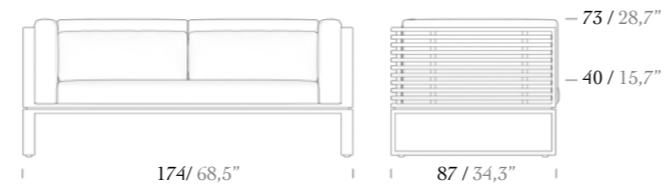

2 Seater Sofa