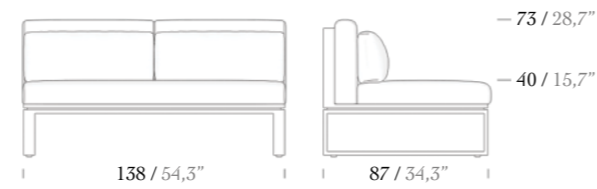

Center Double Module