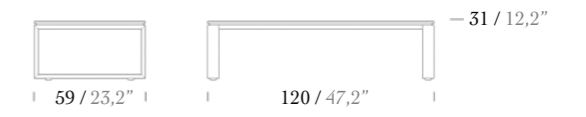

Coffee Table 87x87 (Ceramic Plate)

Coffee Table 120x60 (Ceramic Plate)

Low Table 120x60

Coffee Table 120x60 (Ceramic Plate)

Side Table Module

Side Table Module (Ceramic Plate)

Middle Table Module

Middle Table Module (Ceramic Plate)