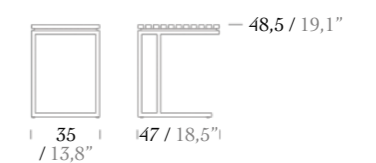

Pouf

* Iroko and Aluminium options are available for back slats.

Coffee Table 87x87

Coffee Table 120x60

Side Table Module

Middle Table Module

Side Table C-Form

Right Corner Module